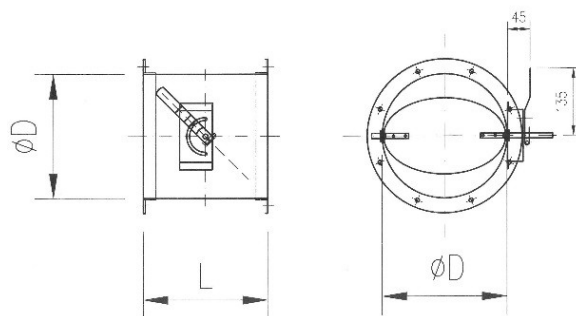

Provedení pro potrubí SPIRO:

$\varnothing D$  je jmenovitý rozměr potrubí

ROZMĚRY:

$\varnothing D$	80	100	125	140	160	180	200	225	250	280	315	355	400	450	500	560	630
<b>L</b>	120	120	120	120	120	170	170	170	170	230	230	230	250	250	250	250	250
<b>L1</b>	50	50	50	50	50	50	50	50	50	50	50	50	60	60	60	60	60
kg	0,59	0,7	0,84	0,93	1,05	1,36	1,51	1,71	1,91	2,5	2,85	3,27	4,25	4,89	7,38	8,44	9,74

U klapek kde je  $D > L + 2L1$ , přesahuje list v otevřené poloze těleso klapky na obě strany.

Provedení s přírubami:

ROZMĚRY:

$\varnothing D$	80	100	110	125	140	160	180	200	225	250	280	315	355	400	450	500	560	630
<b>L</b>	120	120	120	120	120	120	170	170	170	170	230	230	230	250	250	250	250	250