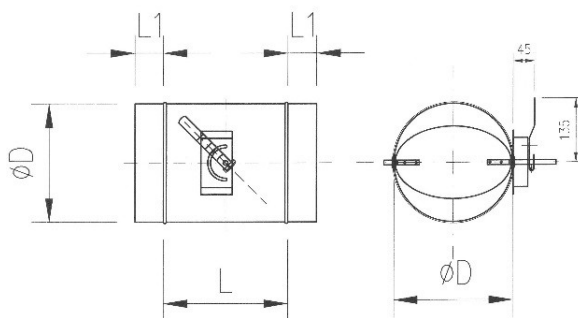

Provedení pro potrubí SPIRO:

$\varnothing D$  je jmenovitý rozměr potrubí

ROZMĚRY:

$\varnothing D$	80	100	125	140	160	180	200	225	250	280	315	355	400	450	500	560	630
<b>L</b>	120	120	120	120	120	170	170	170	170	230	230	230	250	250	250	250	250
<b>L1</b>	50	50	50	50	50	50	50	50	50	50	50	50	60	60	60	60	60
kg	0,59	0,7	0,84	0,93	1,05	1,36	1,51	1,71	1,91	2,5	2,85	3,27	4,25	4,89	7,38	8,44	9,74

U klapek kde je  $D > L + 2L1$ , přesahuje list v otevřené poloze těleso klapky na obě strany.

Provedení s přírubami:

ROZMĚRY:

$\varnothing D$	80	100	110	125	140	160	180	200	225	250	280	315	355	400	450	500	560	630
<b>L</b>	120	120	120	120	120	120	170	170	170	170	230	230	230	250	250	250	250	250